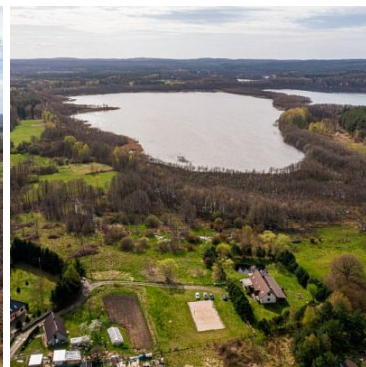

DZIAŁKA NA SPRZEDAŻ
pow. działki: 5 800,00 m²,
Domysłów
Cena **200 000** zł

OFERTA NA WYŁĄCZNOŚĆ - znajdziesz ją tylko u nas!

Działka o powierzchni 0,58 ha położona w obrębie geodezyjnym Domysłów zlokalizowana blisko jeziora Domysłowskiego (ok. 80 m) i Żółwińskiego (ok. 250 m).

Opis:

Foremna działka o kształcie zbliżonym do prostokąta położona w sąsiedztwie zabudowań wsi.

Użytki: ŁIV 0,45 ha, PsIV 0,13 ha. Na działce występuje drzewostan. Zgodnie z informacjami z serwisu Generalnej Dyrekcji Ochrony Środowiska działka znajduje się na terenie obszaru Natura 2000. Z uwagi na występujące na działce klasoużytki oraz bliską odległość od jeziora polecamy wykonanie badań geologicznych przed zakupem nieruchomości z uwagi na możliwe miejscowe występowanie wysokiego poziomu wód gruntowych.

Sąsiedztwo:

zabudowa wsi, tereny rolne, Woliński Park Narodowy oraz jeziora.

Opis infrastruktury:

Zgodnie z mapą zasadniczą przez działkę przebiega się elektroenergetyczna, a sieć wodociągowa znajduje się w drodze dojazdowej.

Dostęp do drogi publicznej oraz jakość drogi dojazdowej:

Zgodnie z zaświadczeniem z Urzędu Gminy działka ma zapewniony dostęp do drogi publicznej gminnej.

Zalety:

Działka w sąsiedztwie zabudowań wsi, blisko jezior i Wolińskiego Parku Narodowego.